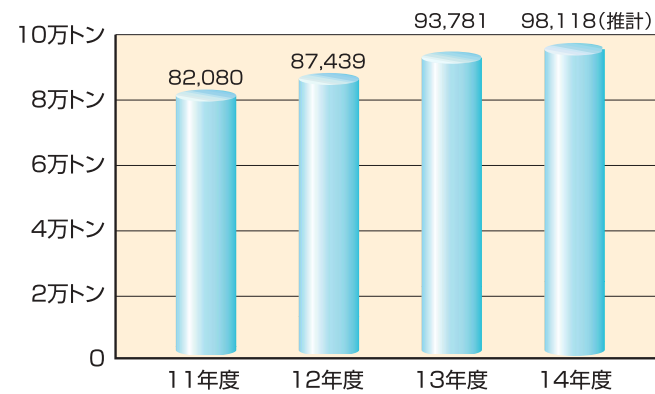

処理量の状況です。

〇ごみ処理量

下図は、平成13年度の構成市町村と大町市からのごみ処理量を図示してあります。大町市の可燃ごみは、平成12年5月15日から平成13年9月30日まで受入れました。なお、大町市を除く構成市町村全体の処理量を年度ごとのグラフにしてありますが、11年度から13年度は毎年6%以上の伸びを示しましたが、14年度は4%台の伸びになると推計されます。

【平成13年度市町村別ごみ処理量】

松本市

波田町

山形村

安曇村

奈川村

梓川村

大町市

ごみ処理量(大町市分は除く。)

〇し尿等処理量

3年間の処理量は、構成市町村の下水道の普及に伴い、年々減少傾向が続いています。このため、平成9年度から処理系列の縮小等により経費節減をはかっています。

市町村別し尿等処理量の推移

平成14年度の主な取り組みです。

平成14年	4月29日	ラーラ開館3周年	ラーラ松本がオープンして以来3年、3周年セレモニーを挙
	6月24日～28日	あずさ杯ゲートボール大会	第15回あずさ杯親善ゲートボール大会を開催
	8月2日	環境保全協議会	松本クリーンセンター、あずさセンターの環境保全等について協議するため、本年度第1回の協議会を開催
	8月7日	決算監査	平成13年度の決算審査
	8月30日	市町村住民ゲートボール大会	第13回組合構成市町村住民親善あずさゲートボール大会を開催