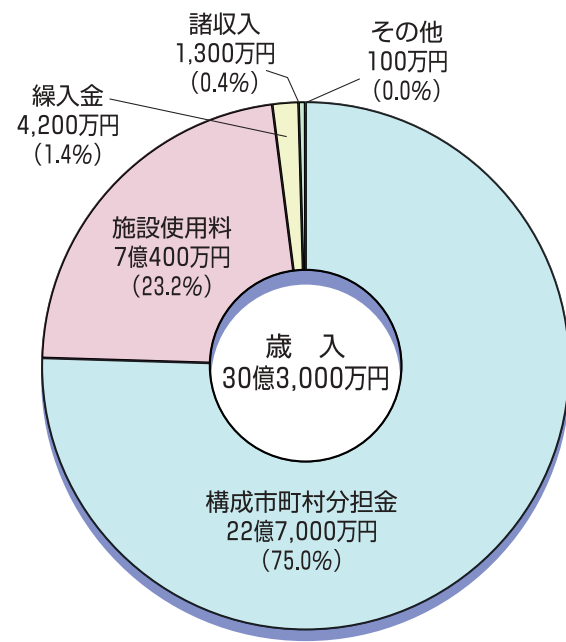

15年度当初予算の概要です。

一般会計 30億3,000万円
電気事業特別会計 1億2,400万円

【一般会計】

平成十五年 当初予算の概要

平成十五年の松本クリーンセンター、あずさセンター、ラौरラ松本等を運営する一般会計の当初予算は、左の図のようになっています。歳出では、通常経費のほか廃プラスチック圧縮・減容施設を平成十六年度に建設するための設計や環境アセスメントなどに要する費用千八百万円を計上しています。

予算規模は、一般会計が三十億三千万円で、前年度と比べ五千八百万円一・九%の減、電気事業特別会計は、一億二千四百万円で、前年度と比べ六百万円五・〇%の減、両会計合計では三十一億五千四百万円、前年度比二・〇%減となっています。

電気事業特別会計は、ごみが燃えたときの焼却熱で発電した余剰電力を、電力会社に売却する収入や一般会計への繰出金などを計上し、電力売却収入は一億二千四百万円を見込んでいます。

排出ガス及び放流水の測定結果

○松本クリーンセンター

松本クリーンセンターでは、ごみを焼却処理しています。平成14年度の排出ガス関係の測定結果は下表のとおりで、問題のない結果となっています。

【ばい煙測定結果】

区分	項目(単位)	ばいじん	硫黄酸化物	窒素酸化物	塩化水素
		(g/m³N)	(ppm)	(ppm)	(ppm)
平成14年 4月~12月 1・2・3号炉	最大値	0.004未満	6.7	69	6
	最小値	0.003未満	1.4	54	1未満
	平均値	0.004未満	2.7	63	2
	基準値	0.02以下	50以下	100以下	50以下

【ダイオキシン類測定結果】

区分	項目(単位)	排出ガス	焼却灰	集じん灰
		(ng-TEQ/m³N)	(ng-TEQ/g)	(ng-TEQ/g)
平成14年 4月~12月 1・2・3号炉	最大値	0.011	0.071	0.31
	最小値	0.00096	0.0037	0.057
	平均値	0.0049	0.037	0.22
	基準値	0.1以下	3以下	3以下

※ng(ナノグラム):10億分の1g
※TEQ:毒性等量

○あずさセンター

あずさセンターでは、し尿等を処理しています。平成14年度の放流水関係の測定結果は下表のとおりで、問題のない結果となっています。

【放流水水質測定結果】

区分	項目(単位)	BOD	COD	SS	PH	大腸菌群数	塩素イオン	全窒素	全磷	色度
		(mg/L)	(mg/L)	(mg/L)		(個/cm³)	(mg/L)	(mg/L)	(mg/L)	(度)
平成14年 4月~ 12月	最大値	0.6	1.7	不検出	7.2	0	430	2.6	0.032	1
	最小値	不検出	0.8	不検出	6.9	0	320	1.2	0.016	1
	平均値	不検出	1.2	不検出	7.0	0	370	1.8	0.021	1
	基準値	20以下	—	70以下	5.8~8.6	3,000以下	—	—	—	—

※不検出:定量下限値未満