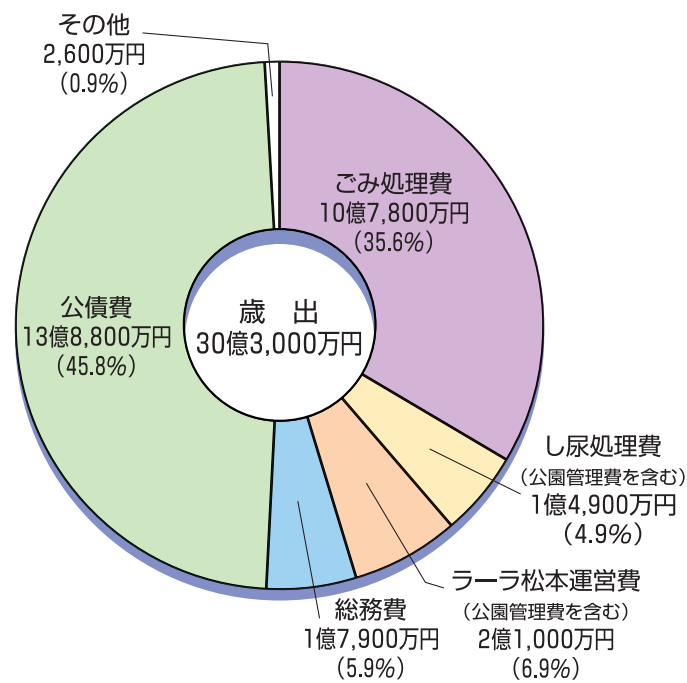

15年度当初予算の概要です。

一般会計 30億3,000万円
電気事業特別会計 1億2,400万円

【一般会計】

平成十五年 当初予算の概要

平成十五年の松本クリーンセンター、あずさセンター、ラौरラ松本等を運営する一般会計の当初予算は、左の図のようになっています。歳出では、通常経費のほか廃プラスチック圧縮・減容施設を平成十六年度に建設するための設計や環境アセスメントなどに要する費用千八百万円を計上しています。

予算規模は、一般会計が三十億三千万円で、前年度と比べ五千八百万円一・九%の減、電気事業特別会計は、一億二千四百万円で、前年度と比べ六百万円五・〇%の減、両会計合計では三十一億五千四百万円、前年度比二・〇%減となっています。

電気事業特別会計は、ごみが燃えたときの焼却熱で発電した余剰電力を、電力会社に売却する収入や一般会計への繰出金などを計上し、電力売却収入は一億二千四百万円を見込んでいます。

排出ガス及び放流水の測定結果

○松本クリーンセンター

松本クリーンセンターでは、ごみを焼却処理しています。平成14年度の排出ガス関係の測定結果は下表のとおりで、問題のない結果となっています。

【ばい煙測定結果】

区分	項目(単位)	ばいじん	硫黄酸化物	窒素酸化物	塩化水素
		(g/m³N)	(ppm)	(ppm)	(ppm)
平成14年 4月~12月 1・2・3号炉	最大値	0.004未満	6.7	69	6
	最小値	0.003未満	1.4	54	1未満
	平均値	0.004未満	2.7	63	2
	基準値	0.02以下	50以下	100以下	50以下

【ダイオキシン類測定結果】

区分	項目(単位)	排出ガス	焼却灰	集じん灰
		(ng-TEQ/m³N)	(ng-TEQ/g)	(ng-TEQ/g)
平成14年 4月~12月 1・2・3号炉	最大値	0.011	0.071	0.31
	最小値	0.00096	0.0037	0.057
	平均値	0.0049	0.037	0.22
	基準値	0.1以下	3以下	3以下

※ng(ナノグラム):10億分の1g
※TEQ:毒性等量

○あずさセンター

あずさセンターでは、し尿等を処理しています。平成14年度の放流水関係の測定結果は下表のとおりで、問題のない結果となっています。

【放流水水質測定結果】

区分	項目(単位)	BOD	COD	SS	PH	大腸菌群数	塩素イオン	全窒素	全磷	色度
		(mg/L)	(mg/L)	(mg/L)		(個/cm³)	(mg/L)	(mg/L)	(mg/L)	(度)
平成14年 4月~ 12月	最大値	0.6	1.7	不検出	7.2	0	430	2.6	0.032	1
	最小値	不検出	0.8	不検出	6.9	0	320	1.2	0.016	1
	平均値	不検出	1.2	不検出	7.0	0	370	1.8	0.021	1
	基準値	20以下	—	70以下	5.8~8.6	3,000以下	—	—	—	—

※不検出:定量下限値未満