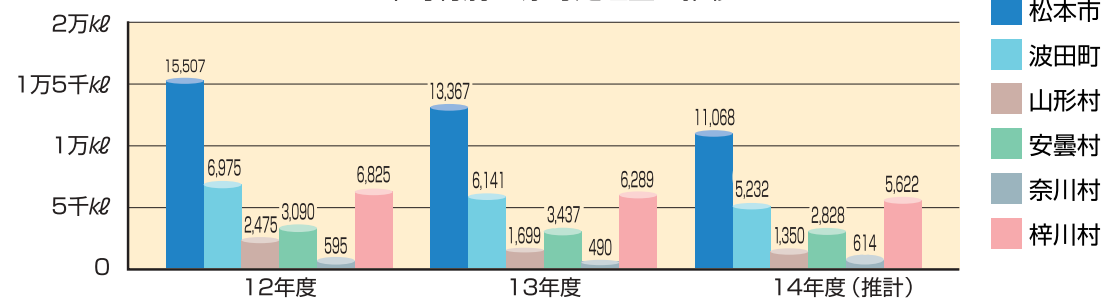

処理量の状況です。

〇ごみ処理量

下図は、平成13年度の構成市町村と大町市からのごみ処理量を図示してあります。大町市の可燃ごみは、平成12年5月15日から平成13年9月30日まで受入れました。なお、大町市を除く構成市町村全体の処理量を年度ごとのグラフにしてありますが、11年度から13年度は毎年6%以上の伸びを示しましたが、14年度は4%台の伸びになると推計されます。

【平成13年度市町村別ごみ処理量】

松本市

波田町

山形村

安曇村

奈川村

梓川村

大町市

ごみ処理量(大町市分は除く。)

〇し尿等処理量

3年間の処理量は、構成市町村の下水道の普及に伴い、年々減少傾向が続いています。このため、平成9年度から処理系列の縮小等により経費節減をはかっています。

市町村別し尿等処理量の推移

平成14年度の主な取り組みです。

平成14年	4月29日	ラーラ開館3周年	ラーラ松本がオープンして以来3年、3周年セレモニーを挙
	6月24日～28日	あずさ杯ゲートボール大会	第15回あずさ杯親善ゲートボール大会を開催
	8月2日	環境保全協議会	松本クリーンセンター、あずさセンターの環境保全等について協議するため、本年度第1回の協議会を開催
	8月7日	決算監査	平成13年度の決算審査
	8月30日	市町村住民ゲートボール大会	第13回組合構成市町村住民親善あずさゲートボール大会を開催