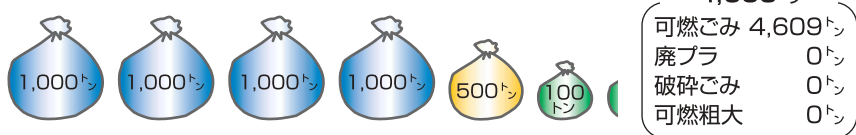

処理量の状況です。

〇ごみ処理量

下図は、平成13年度の構成市町村と大町市からのごみ処理量を図示してあります。大町市の可燃ごみは、平成12年5月15日から平成13年9月30日まで受入れました。なお、大町市を除く構成市町村全体の処理量を年度ごとのグラフにしてありますが、11年度から13年度は毎年6%以上の伸びを示しましたが、14年度は4%台の伸びになると推計されます。

【平成13年度市町村別ごみ処理量】

松本市

波田町

山形村

安曇村

奈川村

梓川村

大町市

ごみ処理量(大町市分は除く。)

〇し尿等処理量

3年間の処理量は、構成市町村の下水道の普及に伴い、年々減少傾向が続いています。このため、平成9年度から処理系列の縮小等により経費節減をはかっています。

市町村別し尿等処理量の推移

平成14年度の主な取り組みです。

平成14年	4月29日	ラーラ開館3周年	ラーラ松本がオープンして以来3年、3周年セレモニーを挙
	6月24日～28日	あずさ杯ゲートボール大会	第15回あずさ杯親善ゲートボール大会を開催
	8月2日	環境保全協議会	松本クリーンセンター、あずさセンターの環境保全等について協議するため、本年度第1回の協議会を開催
	8月7日	決算監査	平成13年度の決算審査
	8月30日	市町村住民ゲートボール大会	第13回組合構成市町村住民親善あずさゲートボール大会を開催