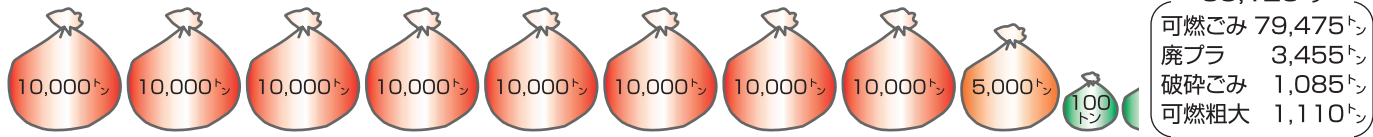

【組合徽章のデザインが決定】

前号のせせらぎ通信で募集いたしました、組合徽章のデザインが決まりました。選考の結果、松本市島内の北原みさ子さんの作品が特選として採用されました。採用作品は、松本の「M」と西部(WEST)の「W」を組み合わせたもので、Mの緑色は環境に対する取り組みを、Wの青はクリーンなイメージを表現したものです。

職員バッジ、組合旗をはじめ幅広く活用し、組合のイメージアップに役立てたいと考えています。

処理量の状況です。

〇ごみ処理量

下図は、平成13年度の構成市町村と大町市からのごみ処理量を図示してあります。大町市の可燃ごみは、平成12年5月15日から平成13年9月30日まで受入れました。なお、大町市を除く構成市町村全体の処理量を年度ごとのグラフにしてありますが、11年度から13年度は毎年6%以上の伸びを示しましたが、14年度は4%台の伸びになると推計されます。

【平成13年度市町村別ごみ処理量】

松本市